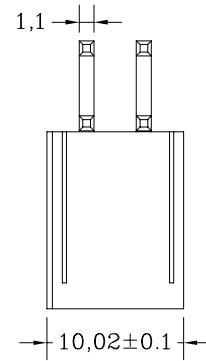

广州市恒炜电子有限公司

GuangZhou HengWei Electronic co LTD

广东省增城市石滩镇下围村樟洲小区

TEL : 020-32802012 FAX : 020-32802031

品 名

4202-2\*2P

单 位	公 差	投 影 法	绘 图	审 核	核 准
mm					