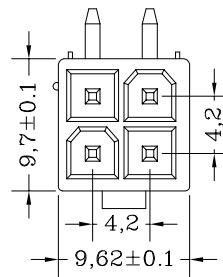

广州市恒炜电子有限公司

GuangZhou HengWei Electronic co LTD

广东省增城市石滩镇下围村樟洲小区

TEL : 020-32802012 FAX : 020-32802031

品 名

4202-2\*2P

单 位	公 差	投 影 法	绘 图	审 核	核 准
mm					