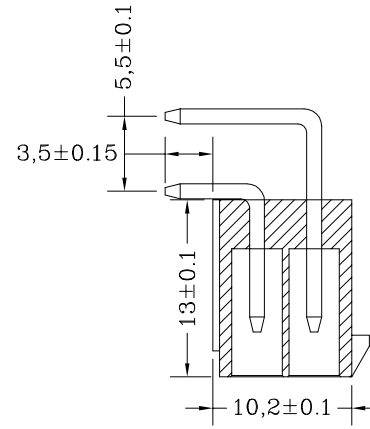

广州市恒炜电子有限公司

GuangZhou HengWei Electronic co LTD

广东省增城市石滩镇下围村樟洲小区

TEL : 020-32802012 FAX : 020-32802031

品 名

4202-2\*2P

单 位	公 差	投 影 法	绘 图	审 核	核 准
mm					