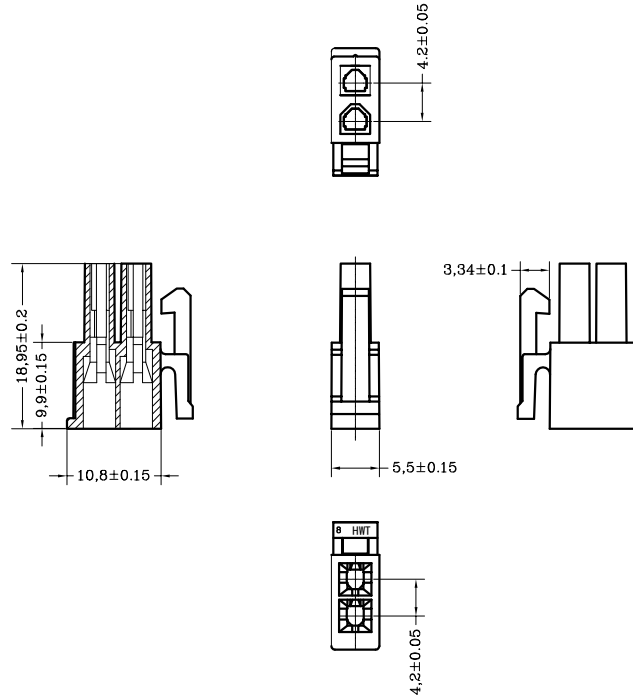

广州市恒炜电子有限公司
GuangZhou HengWei Electronic Co Ltd
广东省广州市增城区石滩镇下围村樟洲工业区
TEL : 020-32802012 FAX : 020-32802031

品 名

C4202H-2*1P

单 位	公 差	投 影 法	绘 图	审 核	核 准
mm					