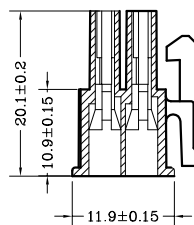

广州市恒炜电子有限公司

GuangZhou HengWei Electronic Co Ltd

广东省增城市石滩镇下围村樟洲小区

TEL : 020-32802012

FAX : 020-32802031

品 名

C4202H-2\*4P

单 位	公 差	投 影 法	绘 图	审 核	核 准
mm					