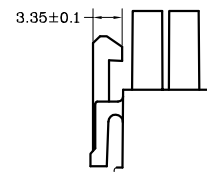

广州市恒炜电子有限公司

GuangZhou HengWei Electronic Co Ltd

广东省增城市石滩镇下围村樟洲小区

TEL : 020-32802012

FAX : 020-32802031

品 名

C4202H-2\*4P

单 位	公 差	投 影 法	绘 图	审 核	核 准
mm					