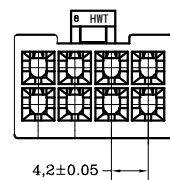

广州市恒炜电子有限公司

GuangZhou HengWei Electronic Co Ltd

广东省增城市石滩镇下围村樟洲小区

TEL : 020-32802012

FAX : 020-32802031

品 名

C4202H-2\*4P

单 位	公 差	投 影 法	绘 图	审 核	核 准
mm					