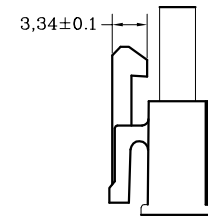

广州市恒炜电子有限公司

GuangZhou HengWei Electronic Co Ltd

广东省广州市增城区石滩镇下围村樟洲工业区

TEL : 020-32802012

FAX : 020-32802031

品 名

C4202H-1\*6P

| 单 位 | 公 差 | 投 影 法 | 绘 图 | 审 核 | 核 准 |
|-----|-----|-------|-----|-----|-----|
| mm  |     |       |     |     |     |