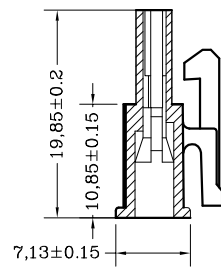

广州市恒炜电子有限公司

GuangZhou HengWei Electronic Co Ltd

广东省广州市增城区石滩镇下围村樟洲工业区

TEL : 020-32802012

FAX : 020-32802031

品 名

C4202H-1\*6P

| 单 位 | 公 差 | 投 影 法 | 绘 图 | 审 核 | 核 准 |
|-----|-----|-------|-----|-----|-----|
| mm  |     |       |     |     |     |