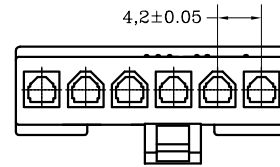

广州市恒炜电子有限公司

GuangZhou HengWei Electronic Co Ltd

广东省广州市增城区石滩镇下围村樟洲工业区

TEL : 020-32802012

FAX : 020-32802031

品 名

C4202H-1\*6P

| 单 位 | 公 差 | 投 影 法 | 绘 图 | 审 核 | 核 准 |
|-----|-----|-------|-----|-----|-----|
| mm  |     |       |     |     |     |