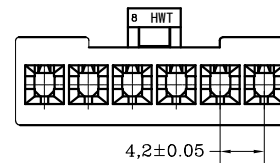

广州市恒炜电子有限公司

GuangZhou HengWei Electronic Co Ltd

广东省广州市增城区石滩镇下围村樟洲工业区

TEL : 020-32802012

FAX : 020-32802031

品 名

C4202H-1\*6P

| 单 位 | 公 差 | 投 影 法 | 绘 图 | 审 核 | 核 准 |
|-----|-----|-------|-----|-----|-----|
| mm  |     |       |     |     |     |